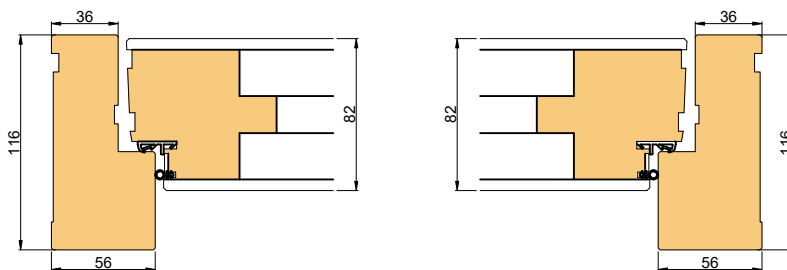

Lodret snit A

Vandret snit B

 Outline vinduer til tiden		Outline Vinduer A/S Fabrikvej 4 DK-9640 Farsø www.outline.dk
Tegn. nr.		Målestok
Int.		ARB
Rev. nr.		01
Rev. dato.		2022-11-25
Benævnelse:		
Inddugående branddør (et rent træprodukt)		