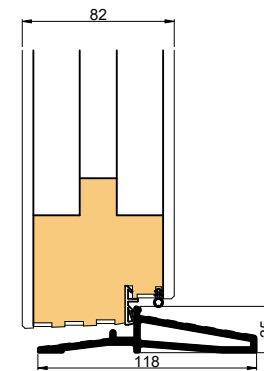

Lodret snit A

Vandret snit B

 Outline vinduer til tiden		Outline Vinduer A/S Fabrikvej 4 DK-9640 Farsø www.outline.dk
Tegn. nr.		Målestok
Int.		ARB
Rev. nr.		01
Rev. dato.		2022-11-25
Benævnelse:		
Inddugående branddør (et rent træprodukt)		