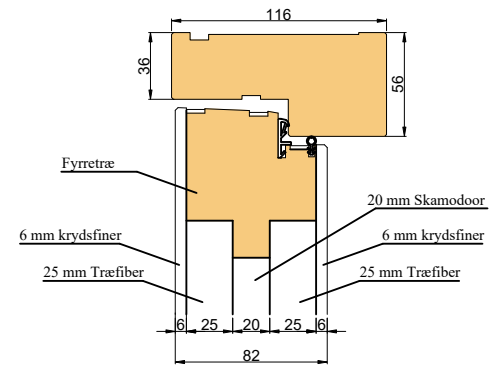

Lodret snit A

Vandret snit B

 Outline vinduer til tiden		Outline Vinduer A/S Fabrikvej 4 DK-9640 Farsø www.outline.dk
Tegn. nr.		Målestok
Int.		ARB
Rev. nr.		01
Rev. dato.		2022-11-25
Benævnelse:		
Inddugående branddør (et rent træprodukt)		